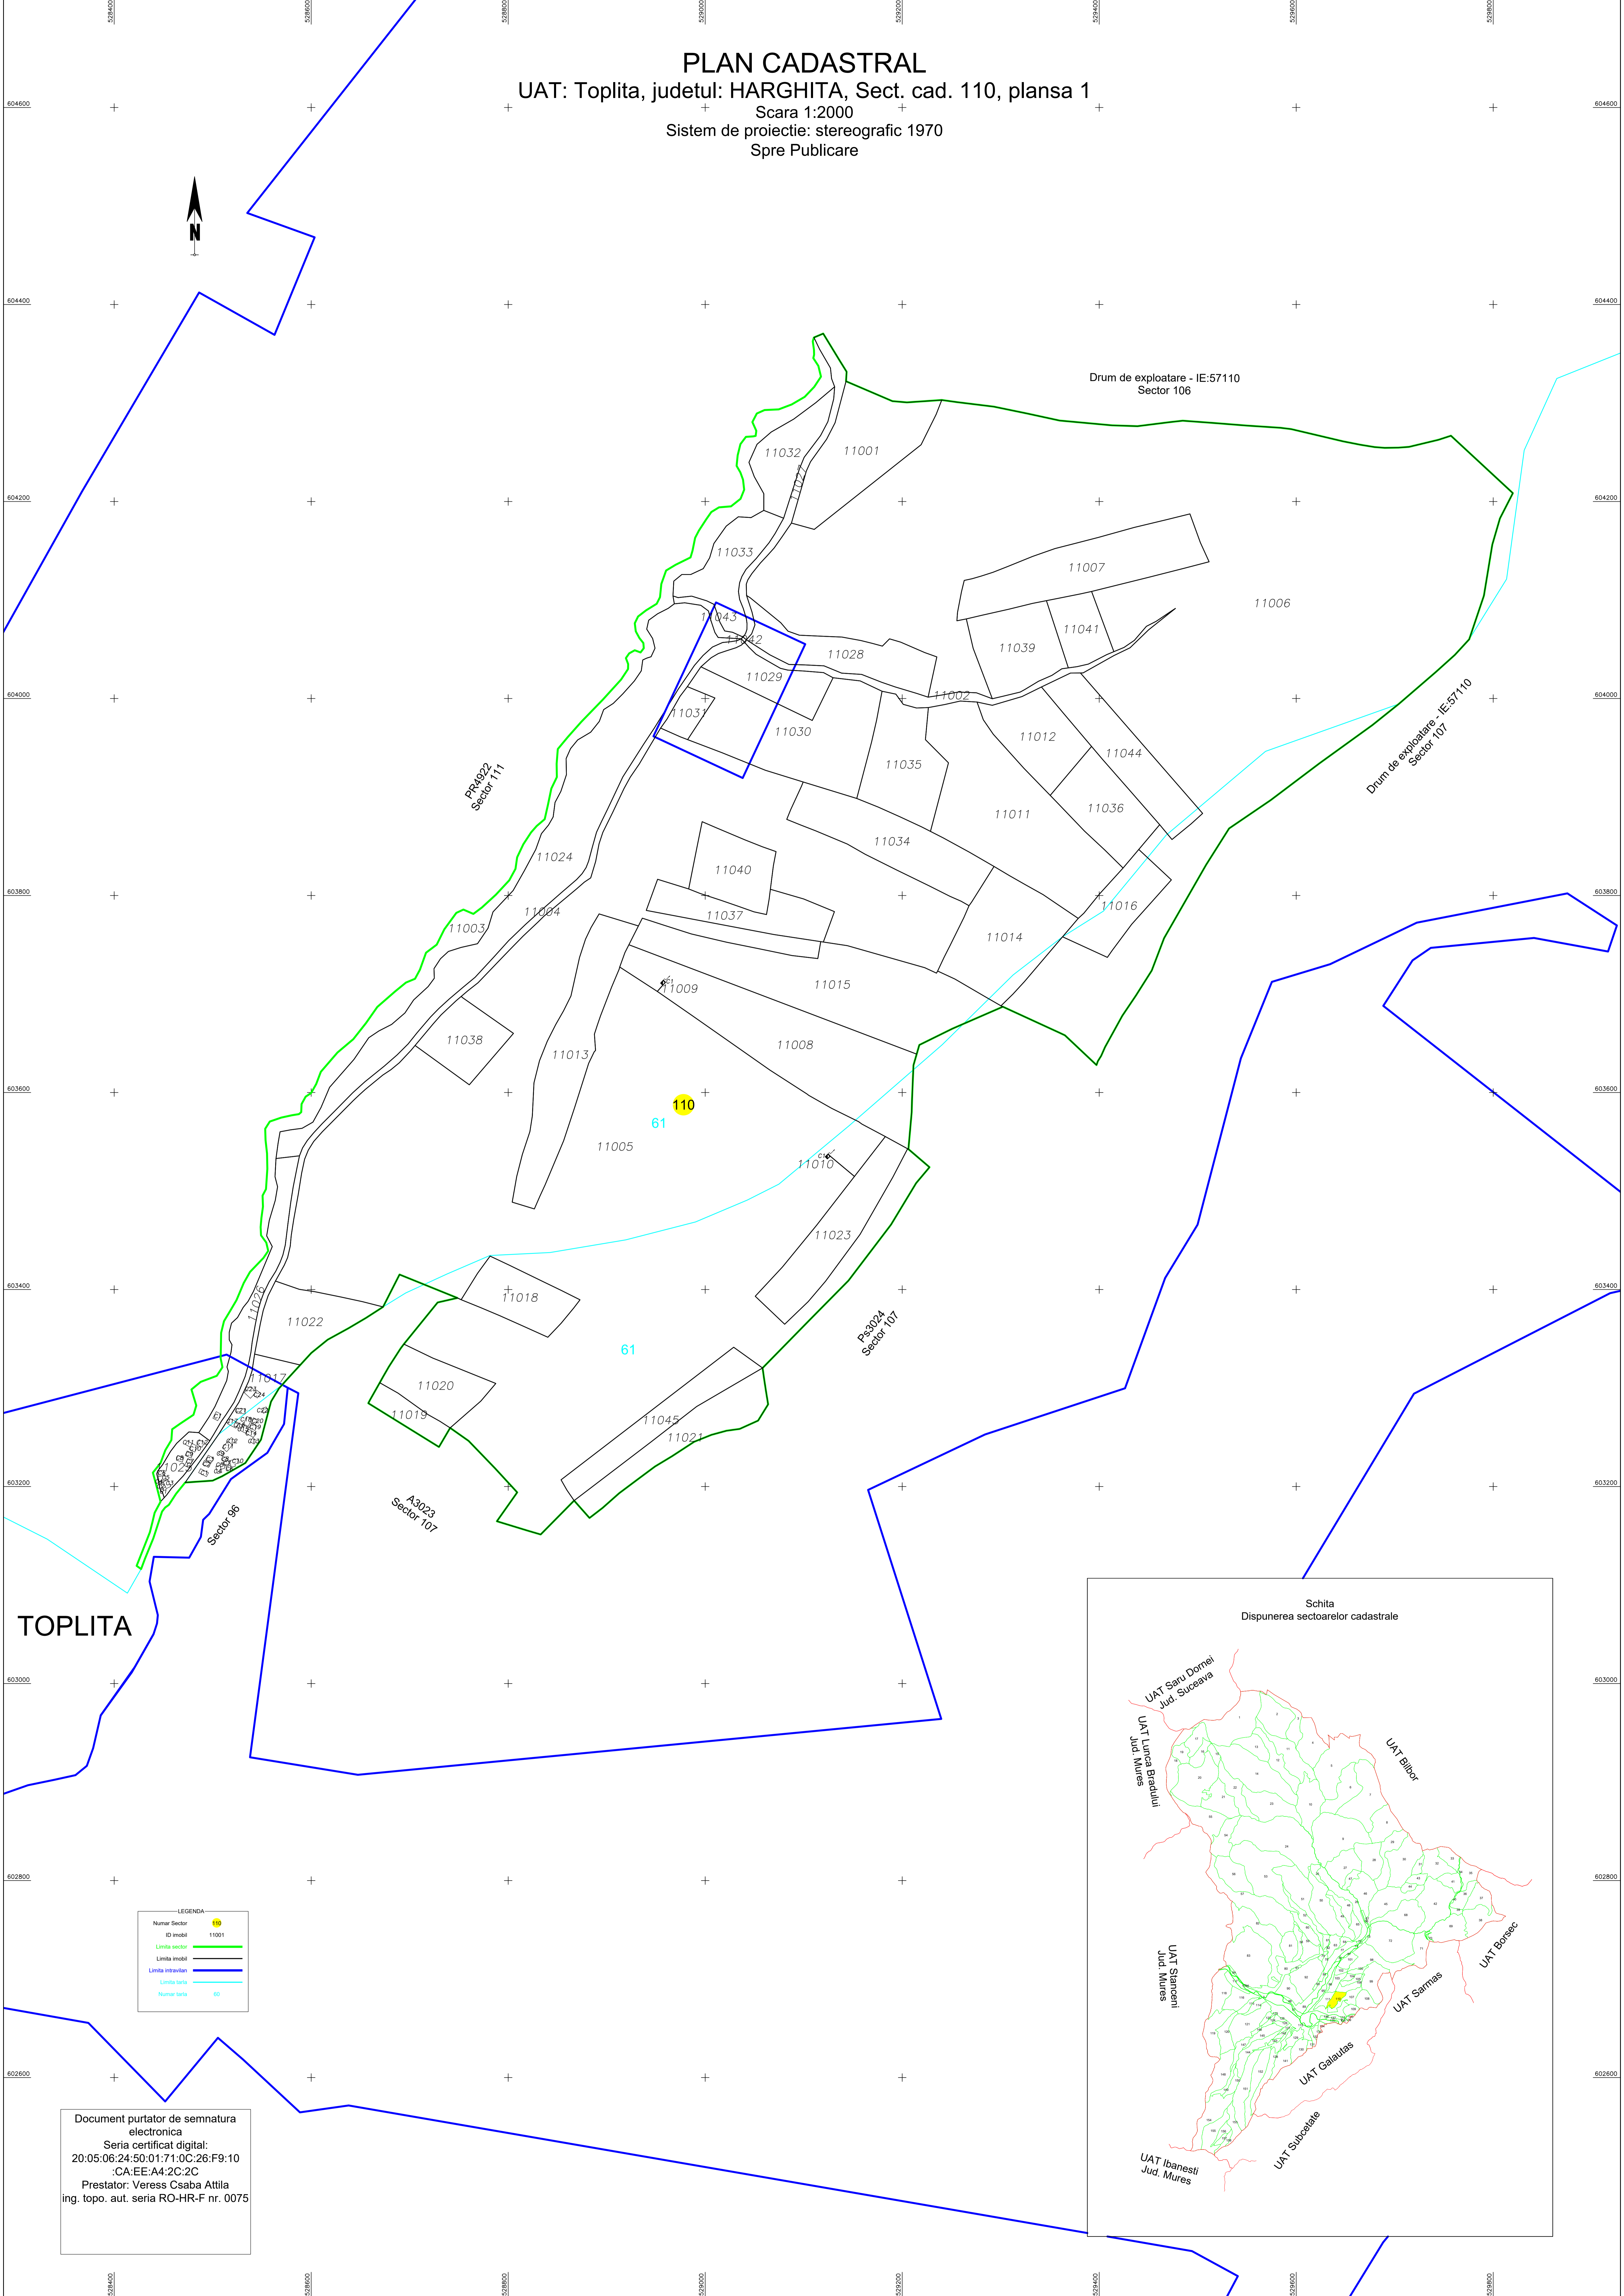

**PLAN CADASTRAL**  
UAT: Toplita, judetul: HARGHITA, Sect. cad. 110, plansa 1  
Scara 1:2000  
Sistem de proiectie: stereografic 1970  
Spre Publicare

TOPLITA

LEGENDA

Numar Sector	110
ID imobil	11001
Limita sector	—
Limita imobil	—
Limita intravilan	—
Limita tarla	—
Numar tarla	60

Document purtator de semnatura electronica  
Seria certificat digital:  
20:05:06:24:50:01:71:0C:26:F9:10  
:CA:EE:A4:2C:2C  
Prestator: Veress Csaba Attila  
ing. topo. aut. seria RO-HR-F nr. 0075